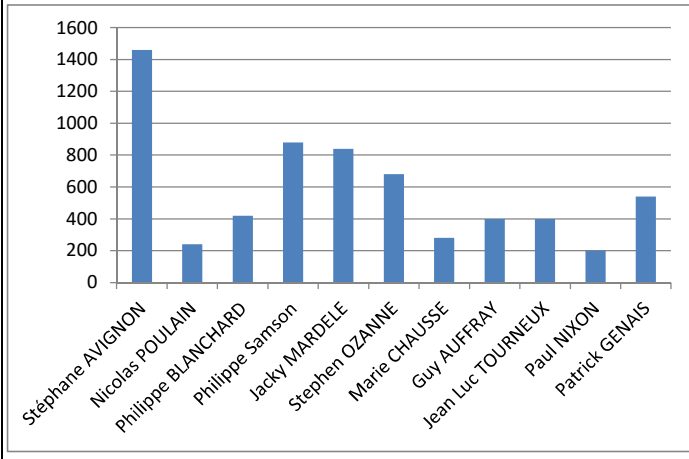

Secteur 1 à 11