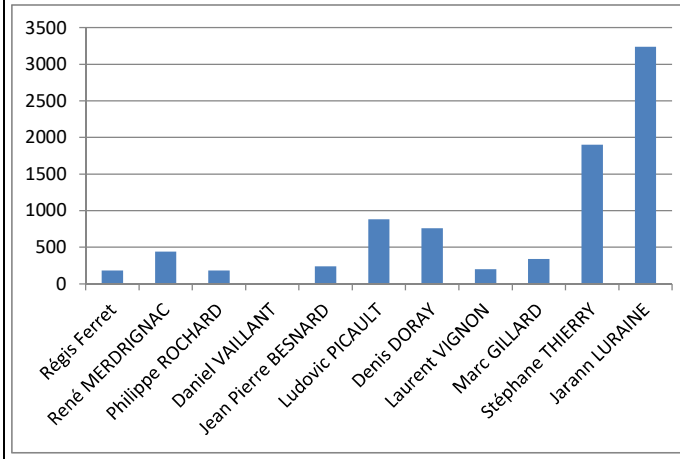

Total            6340  
Moyenne        576

Class°	Nom	Poids	place
30	Régis Ferret	180	12
15	René MERDRIGNAC	440	13
27	Philippe ROCHARD	180	14
34	Daniel VAILLANT	5	15
21	Jean Pierre BESNARD	240	16
8	Ludovic PICAULT	880	17
11	Denis DORAY	760	18
24	Laurent VIGNON	200	19
18	Marc GILLARD	340	20
5	Stéphane THIERRY	1900	21
2	Jarann LURAINÉ	3240	22

Total            8365  
Moyenne        760

Class°	Nom	Poids	place
1	Nicolas HERROU	9460	23
31	Marcel GILLARD	280	24
4	Philippe LECLEZIO	9400	25
13	Mickael BOUBAYA	2360	26
28	Kévin SAEZ	320	27
16	Jean Claude LECLERC	1980	28
33	Marc MORIN	260	29
7	Didier MONTAROU	3420	30
22	Pascal HENRY	880	31
25	Yves LOUVEL	480	32
19	Bruno BESNARD	880	33
10	Alain BRIAND	2960	34

Total            32680  
Moyenne        2723

Secteur 1 à 11

Secteur 12 à 22

Secteur 23 à 34