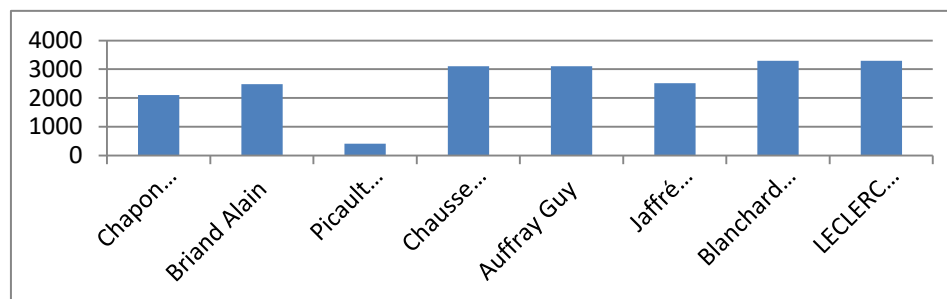

Nom & Prénom	CD		1RE MANCHE	
			Points	Place
Chapon Anthony	22	X1	2100	7
Briand Alain	22	X2	2480	6
Picault Ludovic	22	X3	410	8
Chausse Marie	22	X4	3100	4
Auffray Guy	22	X5	3110	3
Jaffré Patrick	22	X6	2510	5
Blanchard Philippe	22	X7	3290	1,5
LECLERC Jean-Claude	22	X8	3290	1,5
Gillard Marcel	22	Z1	50	8
Bunouf André	22	Z2	1440	4
Henry Pascal	22	Z3	2580	3
Castiglioni Tony	22	Z4	1100	5
Gillard Marc	22	Z5	80	7
Rault Bernard	22	Z6	3060	2
Rochard Philippe	22	Z7	3780	1
Maudet Anthony	22	Z8	360	6