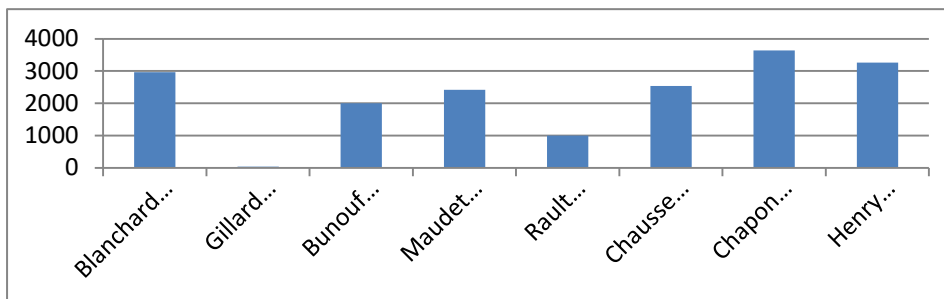

Nom & Prénom	CD	2^E MANCHE		
		2	Points	Place
Blanchard Philippe	22	X1	2960	3
Gillard Marc	22	X2	40	8
Bunouf André	22	X3	2000	6
Maudet Anthony	22	X4	2420	5
Rault Bernard	22	X5	1000	7
Chausse Marie	22	X6	2540	4
Chapon Anthony	22	X7	3640	1
Henry Pascal	22	X8	3260	2
Rochard Philippe	22	Z1	2020	6
Auffray Guy	22	Z2	3680	1
Briand Alain	22	Z3	1320	7
LECLERC Jean-Claude	22	Z4	3380	3
Jaffré Patrick	22	Z5	2180	4
Castiglioni Tony	22	Z6	3400	2
Gillard Marcel	22	Z7	0	8
Picault Ludovic	22	Z8	2170	5