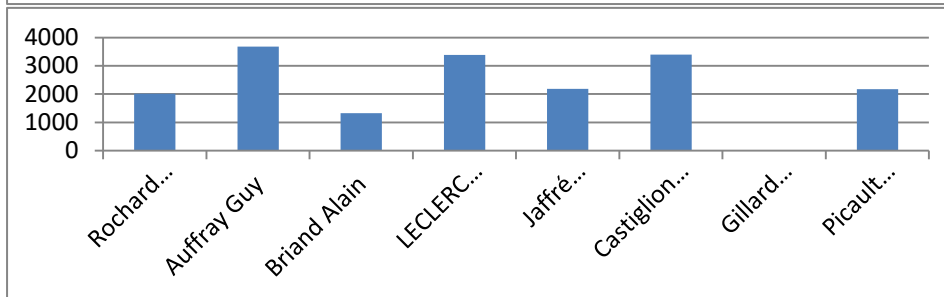

Nom & Prénom	CD	2^E MANCHE		
		2	Points	Place
Blanchard Philippe	22	X1	2960	3
Gillard Marc	22	X2	40	8
Bunouf André	22	X3	2000	6
Maudet Anthony	22	X4	2420	5
Rault Bernard	22	X5	1000	7
Chausse Marie	22	X6	2540	4
Chapon Anthony	22	X7	3640	1
Henry Pascal	22	X8	3260	2
Rochard Philippe	22	Z1	2020	6
Auffray Guy	22	Z2	3680	1
Briand Alain	22	Z3	1320	7
LECLERC Jean-Claude	22	Z4	3380	3
Jaffré Patrick	22	Z5	2180	4
Castiglioni Tony	22	Z6	3400	2
Gillard Marcel	22	Z7	0	8
Picault Ludovic	22	Z8	2170	5