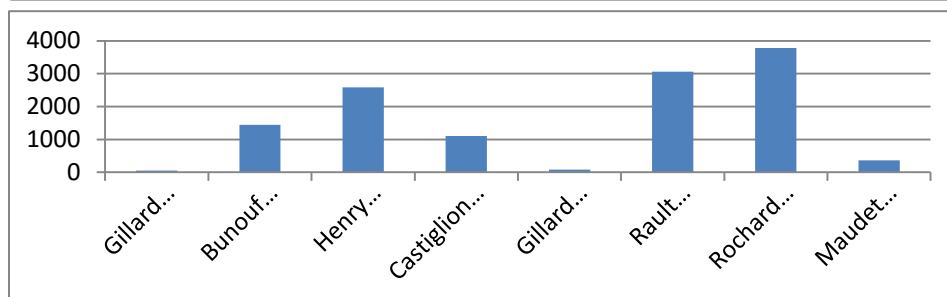

Nom & Prénom	CD		1RE MANCHE	
			Points	Place
Chapon Anthony	22	X1	2100	7
Briand Alain	22	X2	2480	6
Picault Ludovic	22	X3	410	8
Chausse Marie	22	X4	3100	4
Auffray Guy	22	X5	3110	3
Jaffré Patrick	22	X6	2510	5
Blanchard Philippe	22	X7	3290	1,5
LECLERC Jean-Claude	22	X8	3290	1,5
Gillard Marcel	22	Z1	50	8
Bunouf André	22	Z2	1440	4
Henry Pascal	22	Z3	2580	3
Castiglioni Tony	22	Z4	1100	5
Gillard Marc	22	Z5	80	7
Rault Bernard	22	Z6	3060	2
Rochard Philippe	22	Z7	3780	1
Maudet Anthony	22	Z8	360	6