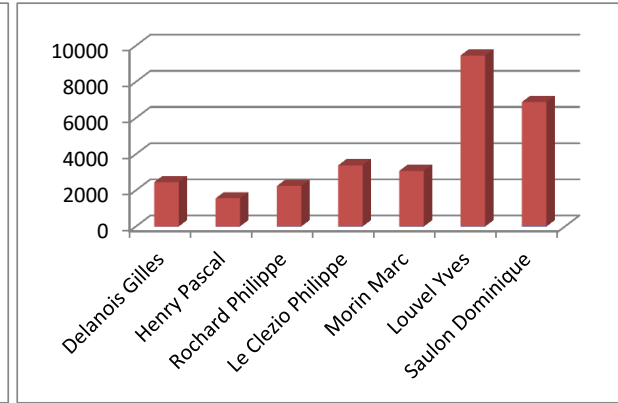

Secteurs Moulinet Manche 2

Nom	Place	Score	Points
Ozanne Stephen	1	1080	4
Riou Ange	2	1260	3
Questel Sébastien	3	320	6
Leclerc Jean-Claude	4	6900	1
Perron Hugues	5	3860	2
Boissel Jonathan	6	0	6,1
They Eric	7	360	5
Delanois Gilles	8	2446	5
Henry Pascal	9	1548	6,1
Rochard Philippe	10	2229	6
Le Clezio Philippe	11	3370	3
Morin Marc	12	3071	4
Louvel Yves	13	9453	1
Saulon Dominique	14	6876	2
Picault Ludovic	15	4120	2
Genais Patrick	16	6800	1
Veron Jean_Francois	17	3900	4
Castiglioni Tony	18	3920	3
Gillard Marcel	19	520	6
Fougères Jean-Luc	20	2360	5