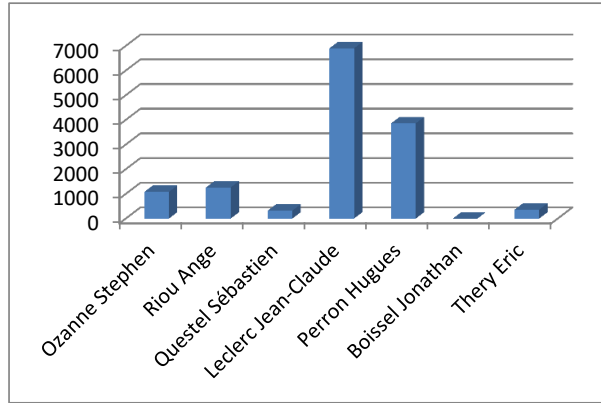

Secteurs Moulinet Manche 2

Nom	Place	Score	Points
Ozanne Stephen	1	1080	4
Riou Ange	2	1260	3
Questel Sébastien	3	320	6
Leclerc Jean-Claude	4	6900	1
Perron Hugues	5	3860	2
Boissel Jonathan	6	0	6,1
They Eric	7	360	5
Delanois Gilles	8	2446	5
Henry Pascal	9	1548	6,1
Rochard Philippe	10	2229	6
Le Clezio Philippe	11	3370	3
Morin Marc	12	3071	4
Louvel Yves	13	9453	1
Saulon Dominique	14	6876	2
Picault Ludovic	15	4120	2
Genais Patrick	16	6800	1
Veron Jean_Francois	17	3900	4
Castiglioni Tony	18	3920	3
Gillard Marcel	19	520	6
Fougères Jean-Luc	20	2360	5