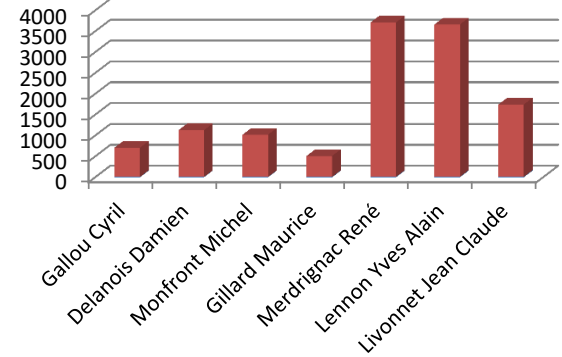

Secteurs Canne Manche 2

Nom	Place	Score	Points
Ferret Régis	1	11500	1
Gillard Marc	2	1210	4
Maudet Anthony	3	5050	2
Tourneux Jean Luc	4	820	5
Briand Alain	5	230	6,1
Bunouf André	6	610	6
Chausse Marie	7	1620	3
Gallou Cyril	8	700	6
Delanois Damien	9	1120	4
Monfront Michel	10	1010	5
Gillard Maurice	11	500	6,1
Merdrignac René	12	3700	1
Lennon Yves Alain	13	3650	2
Livonnet Jean	14	1730	3
Jouffe Sébastien	15	24330	1
Caillibote Pascal	16	15080	2
Eury Emmanuel	17	100	6
Chauviré Pierre	18	8300	4
Jaffré Patrick	19	7440	5
Blanchard Philippe	20	9480	3