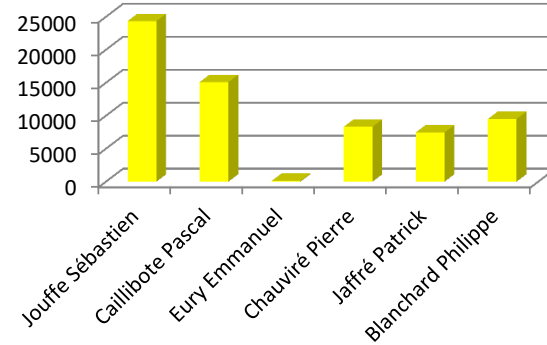

Secteurs Canne Manche 2

Nom	Place	Score	Points
Ferret Régis	1	11500	1
Gillard Marc	2	1210	4
Maudet Anthony	3	5050	2
Tourneux Jean Luc	4	820	5
Briand Alain	5	230	6,1
Bunouf André	6	610	6
Chausse Marie	7	1620	3
Gallou Cyril	8	700	6
Delanois Damien	9	1120	4
Monfront Michel	10	1010	5
Gillard Maurice	11	500	6,1
Merdrignac René	12	3700	1
Lennon Yves Alain	13	3650	2
Livonnet Jean	14	1730	3
Jouffe Sébastien	15	24330	1
Caillibote Pascal	16	15080	2
Eury Emmanuel	17	100	6
Chauviré Pierre	18	8300	4
Jaffré Patrick	19	7440	5
Blanchard Philippe	20	9480	3