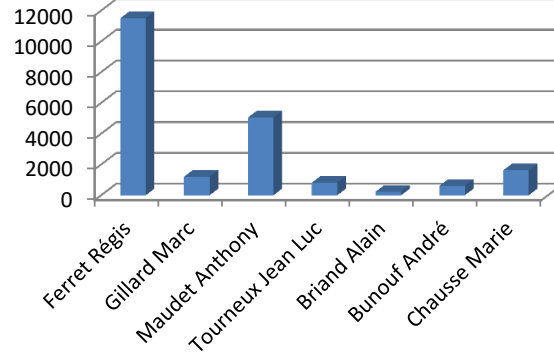

Secteurs Canne Manche 2

Nom	Place	Score	Points
Ferret Régis	1	11500	1
Gillard Marc	2	1210	4
Maudet Anthony	3	5050	2
Tourneux Jean Luc	4	820	5
Briand Alain	5	230	6,1
Bunouf André	6	610	6
Chausse Marie	7	1620	3
Gallou Cyril	8	700	6
Delanois Damien	9	1120	4
Monfront Michel	10	1010	5
Gillard Maurice	11	500	6,1
Merdrignac René	12	3700	1
Lennon Yves Alain	13	3650	2
Livonnet Jean	14	1730	3
Jouffe Sébastien	15	24330	1
Caillibote Pascal	16	15080	2
Eury Emmanuel	17	100	6
Chauviré Pierre	18	8300	4
Jaffré Patrick	19	7440	5
Blanchard Philippe	20	9480	3