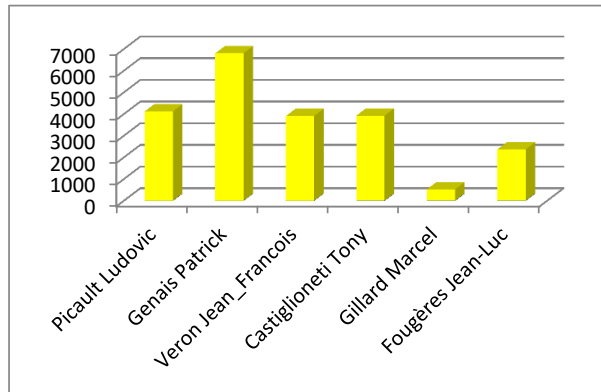

Secteurs Moulinet Manche 2

Nom	Place	Score	Points
Ozanne Stephen	1	1080	4
Riou Ange	2	1260	3
Questel Sébastien	3	320	6
Leclerc Jean-Claude	4	6900	1
Perron Hugues	5	3860	2
Boissel Jonathan	6	0	6,1
They Eric	7	360	5
Delanois Gilles	8	2446	5
Henry Pascal	9	1548	6,1
Rochard Philippe	10	2229	6
Le Clezio Philippe	11	3370	3
Morin Marc	12	3071	4
Louvel Yves	13	9453	1
Saulon Dominique	14	6876	2
Picault Ludovic	15	4120	2
Genais Patrick	16	6800	1
Veron Jean_Francois	17	3900	4
Castiglioni Tony	18	3920	3
Gillard Marcel	19	520	6
Fougères Jean-Luc	20	2360	5