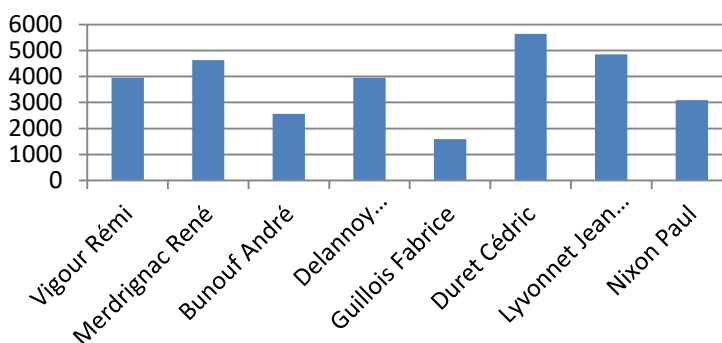

Résultat Concours Duo Dinan / Taden 30/11/2022

Equipe : 1 à la canne & 1 au moulinet

3 secteurs Canne

Canne, 1 à 8 Asile du pêcheur, 11 à 18 Port Dinan amont, 21 à 28 11 à 18 Port Dinan aval.

Secteurs Canne

Nom	Place	Poids	Class° Secteur
Vigour Rémi	1	3950	5
Merdrignac René	2	4630	3
Bunouf André	3	2560	7
Delannoy Damien	4	3950	4
Guillois Fabrice	5	1590	8
Duret Cédric	6	5640	1
Lyvonnet Jean Claude	7	4850	2
Nixon Paul	8	3090	6
Mardelé Jacky	11	6660	1
Rouanet Christophe	12	4080	2
Deye Eric	13	2560	5
Gautier Jean Francois	14	1990	8
Veron Jean Francois	15	2120	6
Ferret Régis	16	2030	7
Soulas Gérard	17	3360	3
Lagasse Jean Pierre	18	3330	4
Tourneux Jean Luc	21	2460	4
Livet Christophe	22	2190	6
Chesnais Gilles	23	2930	3
Blanchard Philippe	24	3020	2
Louvel Yves	25	1550	8
Bellicourt Pauline	26	1830	7
Jouffe Sebastien	27	3350	1
Bonato Alban	28	2450	5