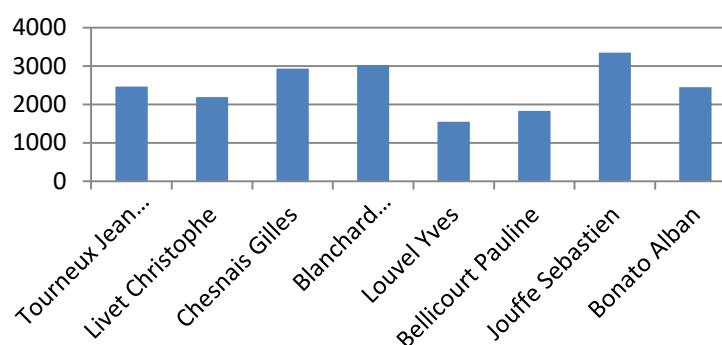

Résultat Concours Duo Dinan / Taden 30/11/2022

Equipe : 1 à la canne & 1 au moulinet

3 secteurs Canne

Canne, 1 à 8 Asile du pêcheur, 11 à 18 Port Dinan amont, 21 à 28 11 à 18 Port Dinan aval.

Secteurs Canne

Nom	Place	Poids	Class° Secteur
Vigour Rémi	1	3950	5
Merdrignac René	2	4630	3
Bunouf André	3	2560	7
Delannoy Damien	4	3950	4
Guillois Fabrice	5	1590	8
Duret Cédric	6	5640	1
Lyvonnet Jean Claude	7	4850	2
Nixon Paul	8	3090	6
Mardelé Jacky	11	6660	1
Rouanet Christophe	12	4080	2
Deye Eric	13	2560	5
Gautier Jean Francois	14	1990	8
Veron Jean Francois	15	2120	6
Ferret Régis	16	2030	7
Soulas Gérard	17	3360	3
Lagasse Jean Pierre	18	3330	4
Tourneux Jean Luc	21	2460	4
Livet Christophe	22	2190	6
Chesnais Gilles	23	2930	3
Blanchard Philippe	24	3020	2
Louvel Yves	25	1550	8
Bellicourt Pauline	26	1830	7
Jouffe Sebastien	27	3350	1
Bonato Alban	28	2450	5

Résultat Concours Duo Dinan / Taden 30/11/2022

Equipe : 1 à la canne & 1 au moulinet

3 secteurs moulinet

Moulinet, 1 à 8 au petit Lyvet, 11 à 18 cale Taden aval, 21 à 28 Cale Taden amont.

Secteurs Moulinet