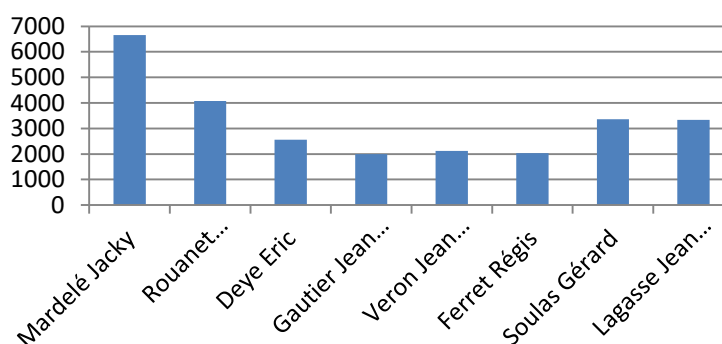

Résultat Concours Duo Dinan / Taden 30/11/2022

Equipe : 1 à la canne & 1 au moulinet

3 secteurs Canne

Canne, 1 à 8 Asile du pêcheur, 11 à 18 Port Dinan amont, 21 à 28 11 à 18 Port Dinan aval.

Secteurs Canne

Nom	Place	Poids	Class° Secteur
Vigour Rémi	1	3950	5
Merdrignac René	2	4630	3
Bunouf André	3	2560	7
Delannoy Damien	4	3950	4
Guillois Fabrice	5	1590	8
Duret Cédric	6	5640	1
Lyvonnet Jean Claude	7	4850	2
Nixon Paul	8	3090	6
Mardelé Jacky	11	6660	1
Rouanet Christophe	12	4080	2
Deye Eric	13	2560	5
Gautier Jean Francois	14	1990	8
Veron Jean Francois	15	2120	6
Ferret Régis	16	2030	7
Soulas Gérard	17	3360	3
Lagasse Jean Pierre	18	3330	4
Tourneux Jean Luc	21	2460	4
Livet Christophe	22	2190	6
Chesnais Gilles	23	2930	3
Blanchard Philippe	24	3020	2
Louvel Yves	25	1550	8
Bellicourt Pauline	26	1830	7
Jouffe Sebastien	27	3350	1
Bonato Alban	28	2450	5

Résultat Concours Duo Dinan / Taden 30/11/2022

Equipe : 1 à la canne & 1 au moulinet

3 secteurs moulinet

Moulinet, 1 à 8 au petit Lyvet, 11 à 18 cale Taden aval, 21 à 28 Cale Taden amont.

Secteurs Moulinet