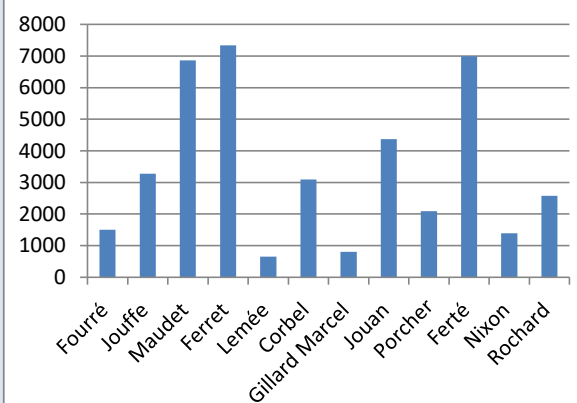

Plombée	Place	Poids	Class°
Fourré	1	1500	9
Jouffe	2	3280	5
Maudet	3	6860	3
Ferret	4	7340	1
Lemée	5	650	12
Corbel	6	3090	6
Gillard Marcel	7	800	11
Jouan	8	4370	4
Porcher	9	2090	8
Ferté	10	6990	2
Nixon	11	1390	10
Rochard	12	2580	7