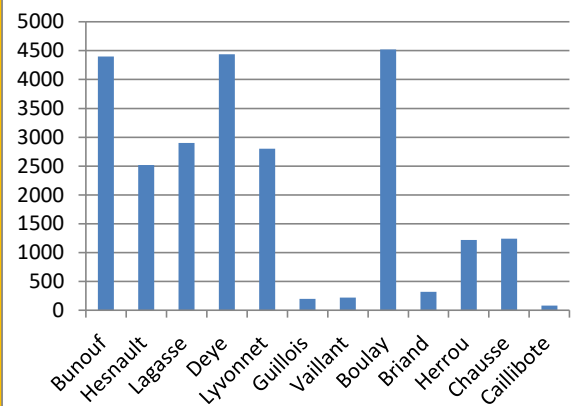

Total poids canne

24860

Total poids plombée

40940

Total poids anglaise

16210

Concours du Jugon, 26/06/2022 3 pêches

Organisation DINAN / PLOUASNE

Vue des peches en ligne par secteur

Canne	Place	Poids	Class°
Bunouf	1	4400	3
Hesnault	2	2520	6
Lagasse	3	2900	4
Deye	4	4440	2
Lyvonnet	5	2800	5
Guillois	6	200	11
Vaillant	7	220	10
Boulay	8	4520	1
Briand	9	320	9
Herrou	10	1220	8
Chausse	11	1240	7
Caillibote	12	80	12