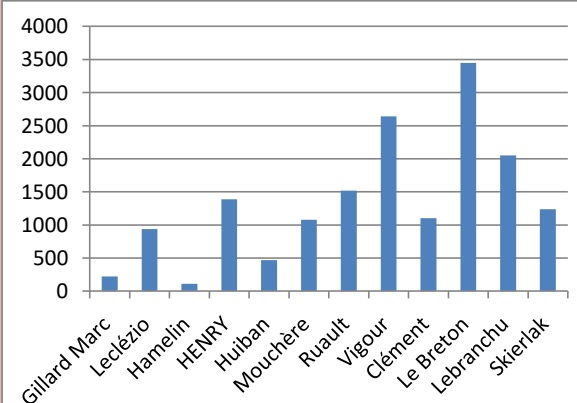

Vue des peches en ligne par secteur

Canne	Place	Poids	Class°
Bunouf	1	4400	3
Hesnault	2	2520	6
Lagasse	3	2900	4
Deye	4	4440	2
Lyvonnet	5	2800	5
Guillois	6	200	11
Vaillant	7	220	10
Boulay	8	4520	1
Briand	9	320	9
Herrou	10	1220	8
Chausse	11	1240	7
Caillibote	12	80	12

Plombée	Place	Poids	Class°
Fourré	1	1500	9
Jouffe	2	3280	5
Maudet	3	6860	3
Ferret	4	7340	1
Lemée	5	650	12
Corbel	6	3090	6
Gillard Marcel	7	800	11
Jouan	8	4370	4
Porcher	9	2090	8
Ferté	10	6990	2
Nixon	11	1390	10
Rochard	12	2580	7

Anglaise	Place	Poids	Class°
Gillard Marc	1	220	11
Leclézio	2	940	9
Hamelin	3	110	12
HENRY	4	1390	5
Huiban	5	470	10
Mouchère	6	1080	8
Ruault	7	1520	4
Vigour	8	2640	2
Clément	9	1100	7
Le Breton	10	3450	1
Lebranchu	11	2050	3
Skierlak	12	1240	6